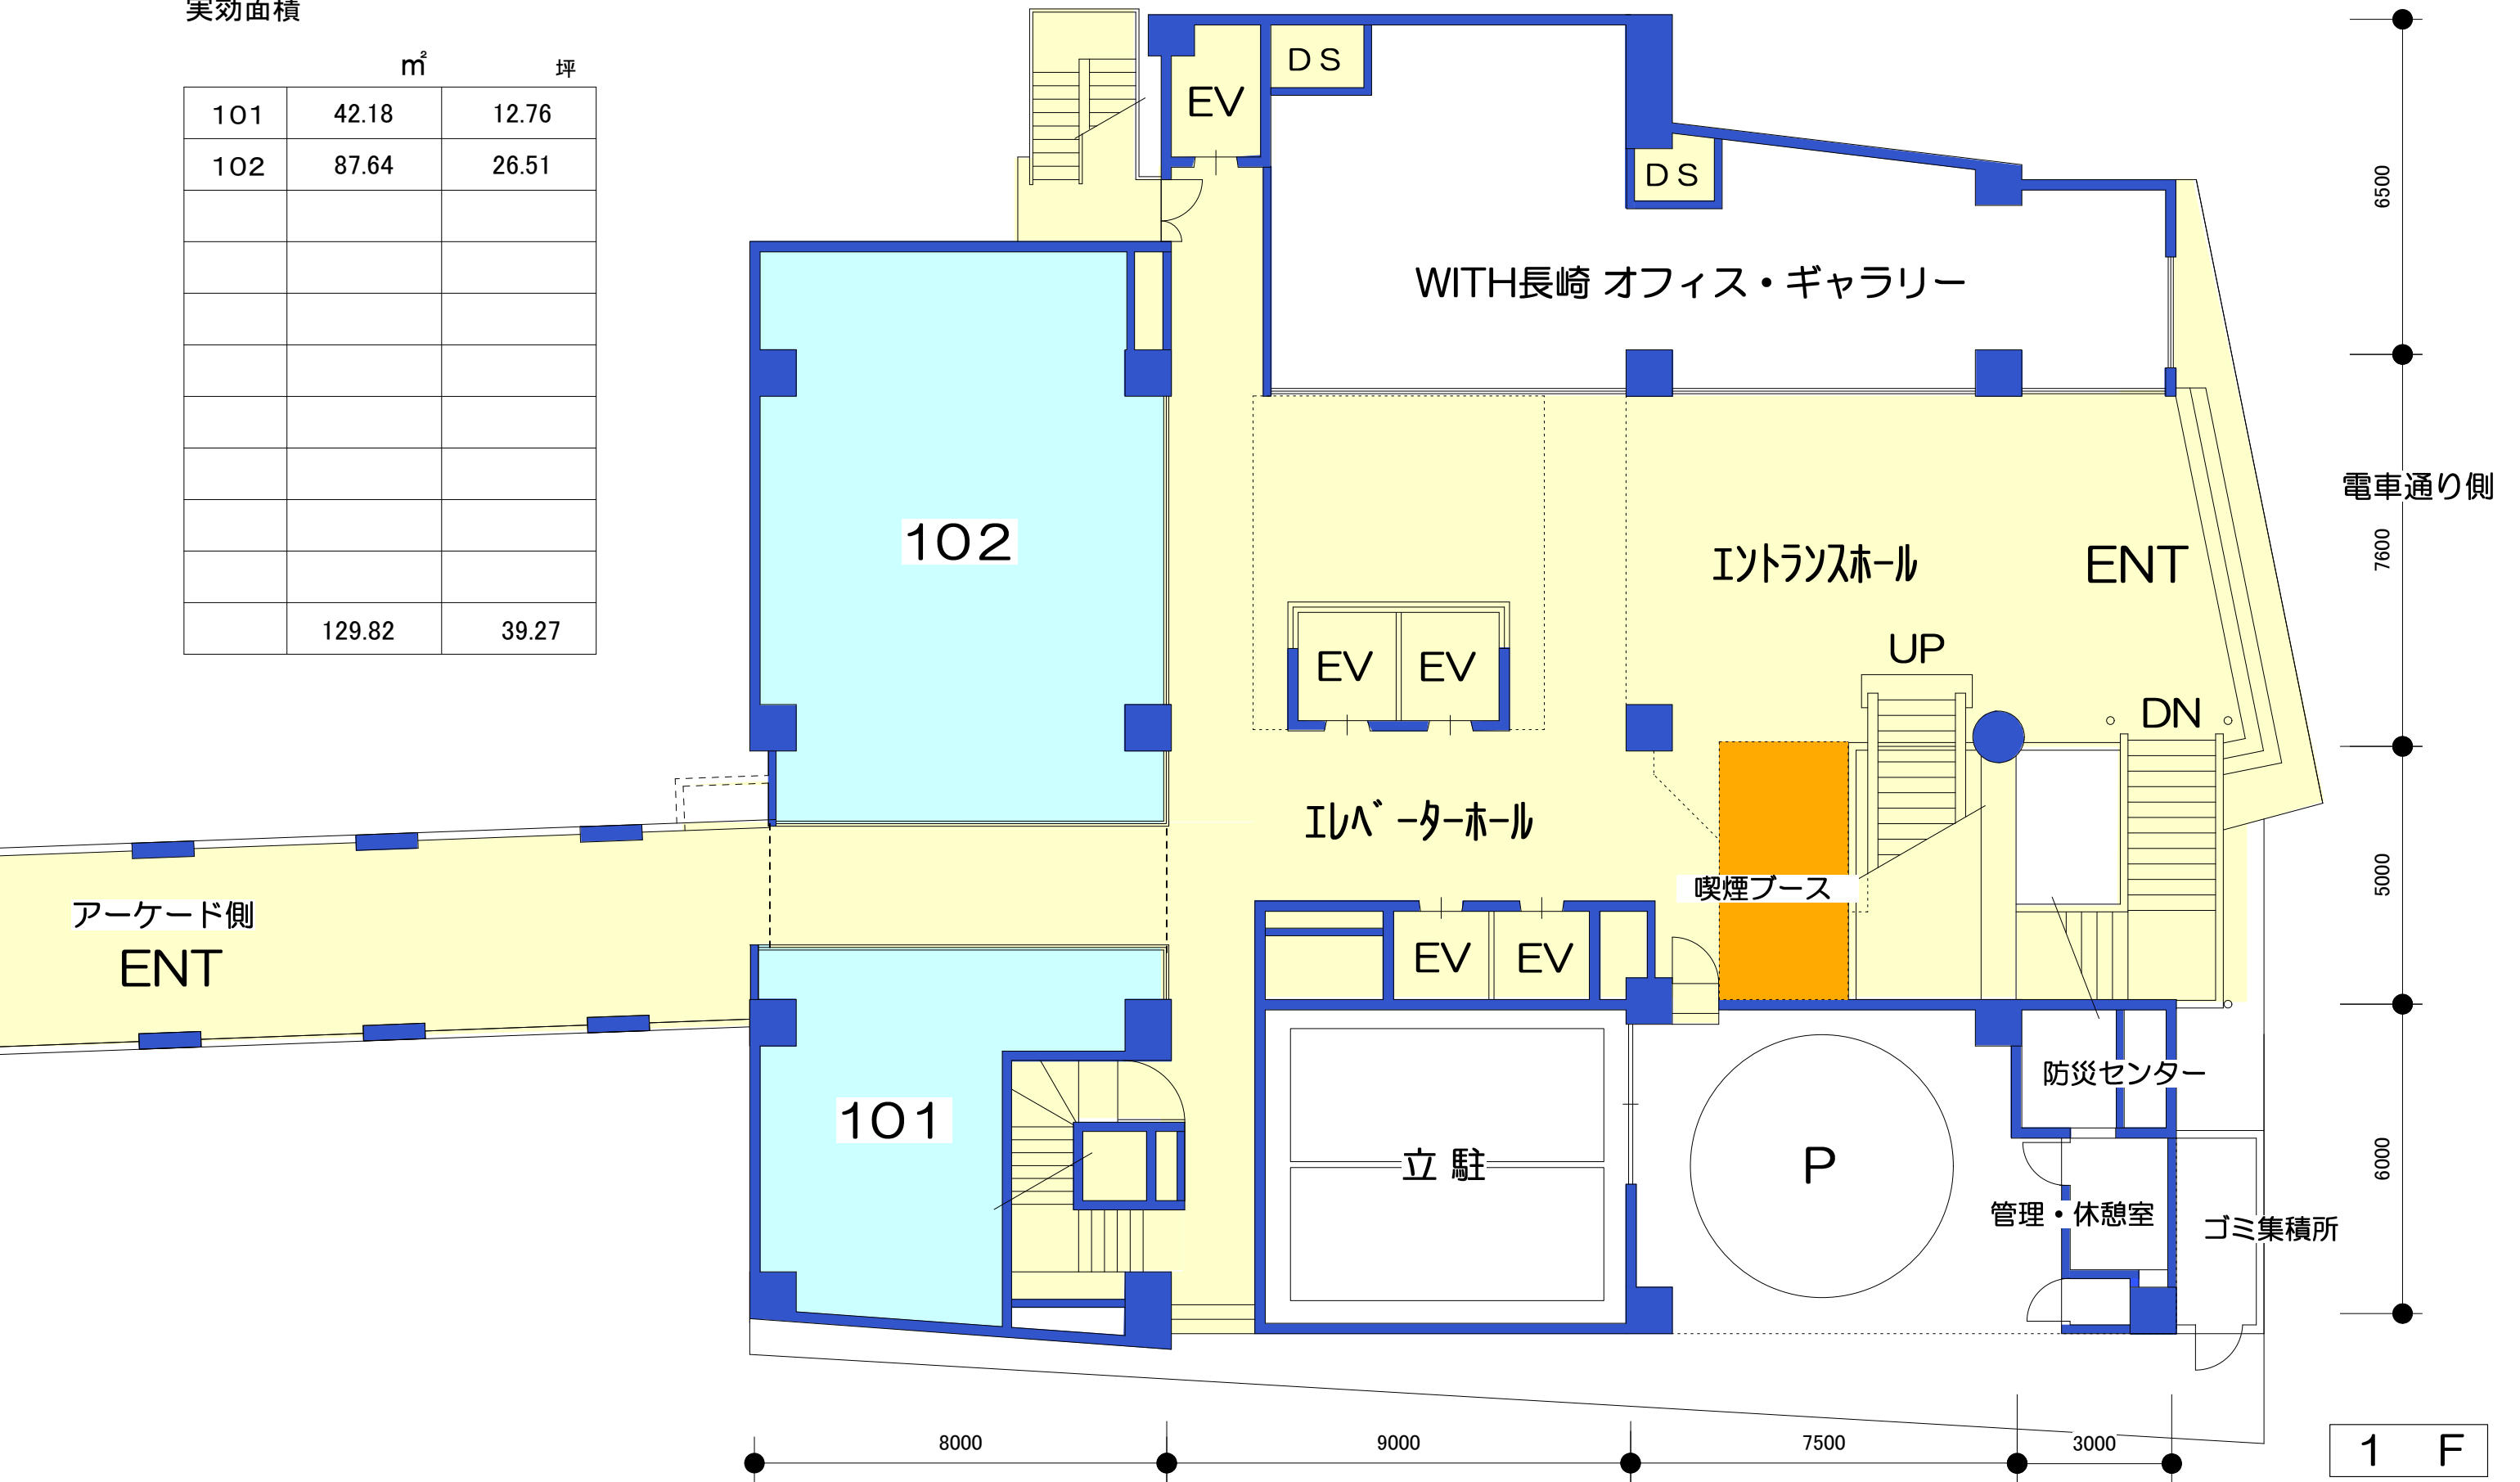

実効面積

	m ²	坪
101	42.18	12.76
102	87.64	26.51
	129.82	39.27

実効面積

	m ²	坪
803	134.12	40.56